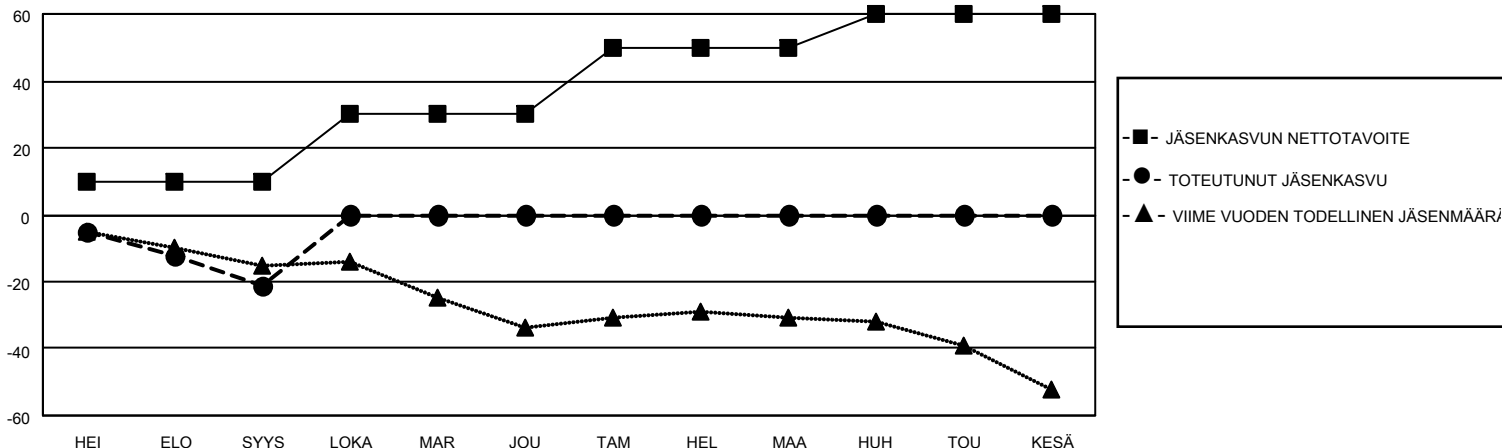

MONTHLY MEMBERSHIP PROGRESS REPORT

SIJAINTI FINLAND

District 107 I

Results as of: 9/30/2021

Klubit				jäsenä			
TULOKSET 2021-2022				TULOKSET 2021-2022			
NELJÄNNES	UUDEN KLUBIN TAVOITE	UUDET KLUBIT	LOPETETUT KLUBIT	NELJÄNNES	JÄSENKASVUN NETTOTAVOITE	TOTEUTUNUT JÄSENKASVU	POISTETUT JÄSENET (mukaan lukien siirrot)
HEI/ELO/SYYS	0	0	0	HEI/ELO/SYYS	10	4	24
LOKA/MAR/JOU	1	0	0	LOKA/MAR/JOU	20	0	0
TAM/HEL/MAA	1	0	0	TAM/HEL/MAA	20	0	0
HUH/TOU/KESÄ	0	0	0	HUH/TOU/KESÄ	10	0	0

TAVOITTEET JA UUDET KLUBIT, KUMULATIIVINEN

TAVOITTEET JA JÄSENET, KUMULATIIVINEN

LAKKAUTETUT KLUBIT: 0

ERONNEET JÄSENET

KUOLLUT	4
KLUBI LAKKAUTETTU	0
MUU	20
YHTEENSÄ	24

3 CLUBS OF 50 LISÄNNYT YHDEN TAI USEAMMAN UUTTA JÄSENTÄ