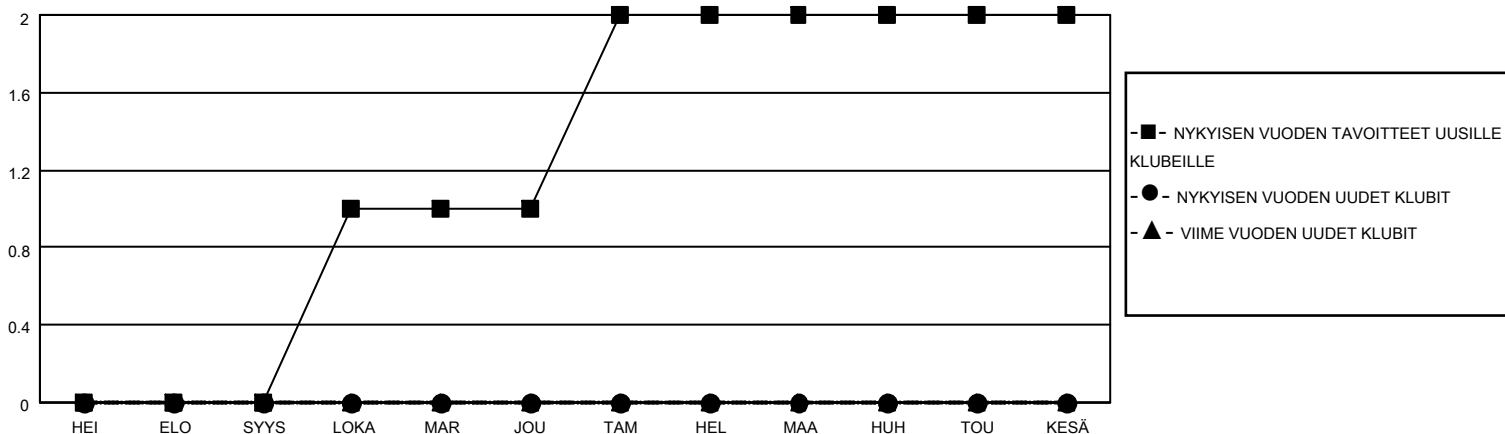

MONTHLY MEMBERSHIP PROGRESS REPORT

SIJAINTI FINLAND

District 107 I

Results as of: 9/30/2021

Klubit				jäsenä			
TULOKSET 2021-2022				TULOKSET 2021-2022			
NELJÄNNES	UUDEN KLUBIN TAVOITE	UUDET KLUBIT	LOPETETUT KLUBIT	NELJÄNNES	JÄSENKASVUN NETTOTAVOITE	TOTEUTUNUT JÄSENKASVU	POISTETUT JÄSENET (mukaan lukien siirrot)
HEI/ELO/SYYS	0	0	0	HEI/ELO/SYYS	10	4	24
LOKA/MAR/JOU	1	0	0	LOKA/MAR/JOU	20	0	0
TAM/HEL/MAA	1	0	0	TAM/HEL/MAA	20	0	0
HUH/TOU/KESÄ	0	0	0	HUH/TOU/KESÄ	10	0	0

TAVOITTEET JA UUDET KLUBIT, KUMULATIIVINEN

TAVOITTEET JA JÄSENET, KUMULATIIVINEN

LAKKAUTETUT KLUBIT: 0

ERONNEET JÄSENET

KUOLLUT	4
KLUBI LAKKAUTETTU	0
MUU	20
YHTEENSÄ	24

3 CLUBS OF 50 LISÄNNYT YHDEN TAI USEAMMAN UUTTA JÄSENTÄ